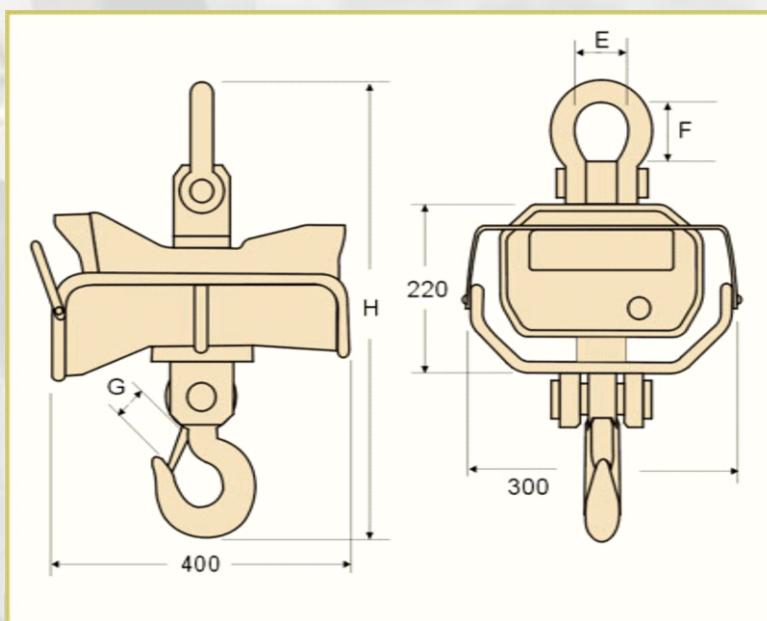

Модель	Размеры (мм)			
	E	F	G	H
KB-1000-BT	60	80	40	550
KB-2000-BT	60	80	50	600
KB-3000-BT	70	100	50	690
KB-5000-BT	100	130	55	820
KB-10000-BT	130	180	60	980
KB-15000-BT	140	210	70	1050